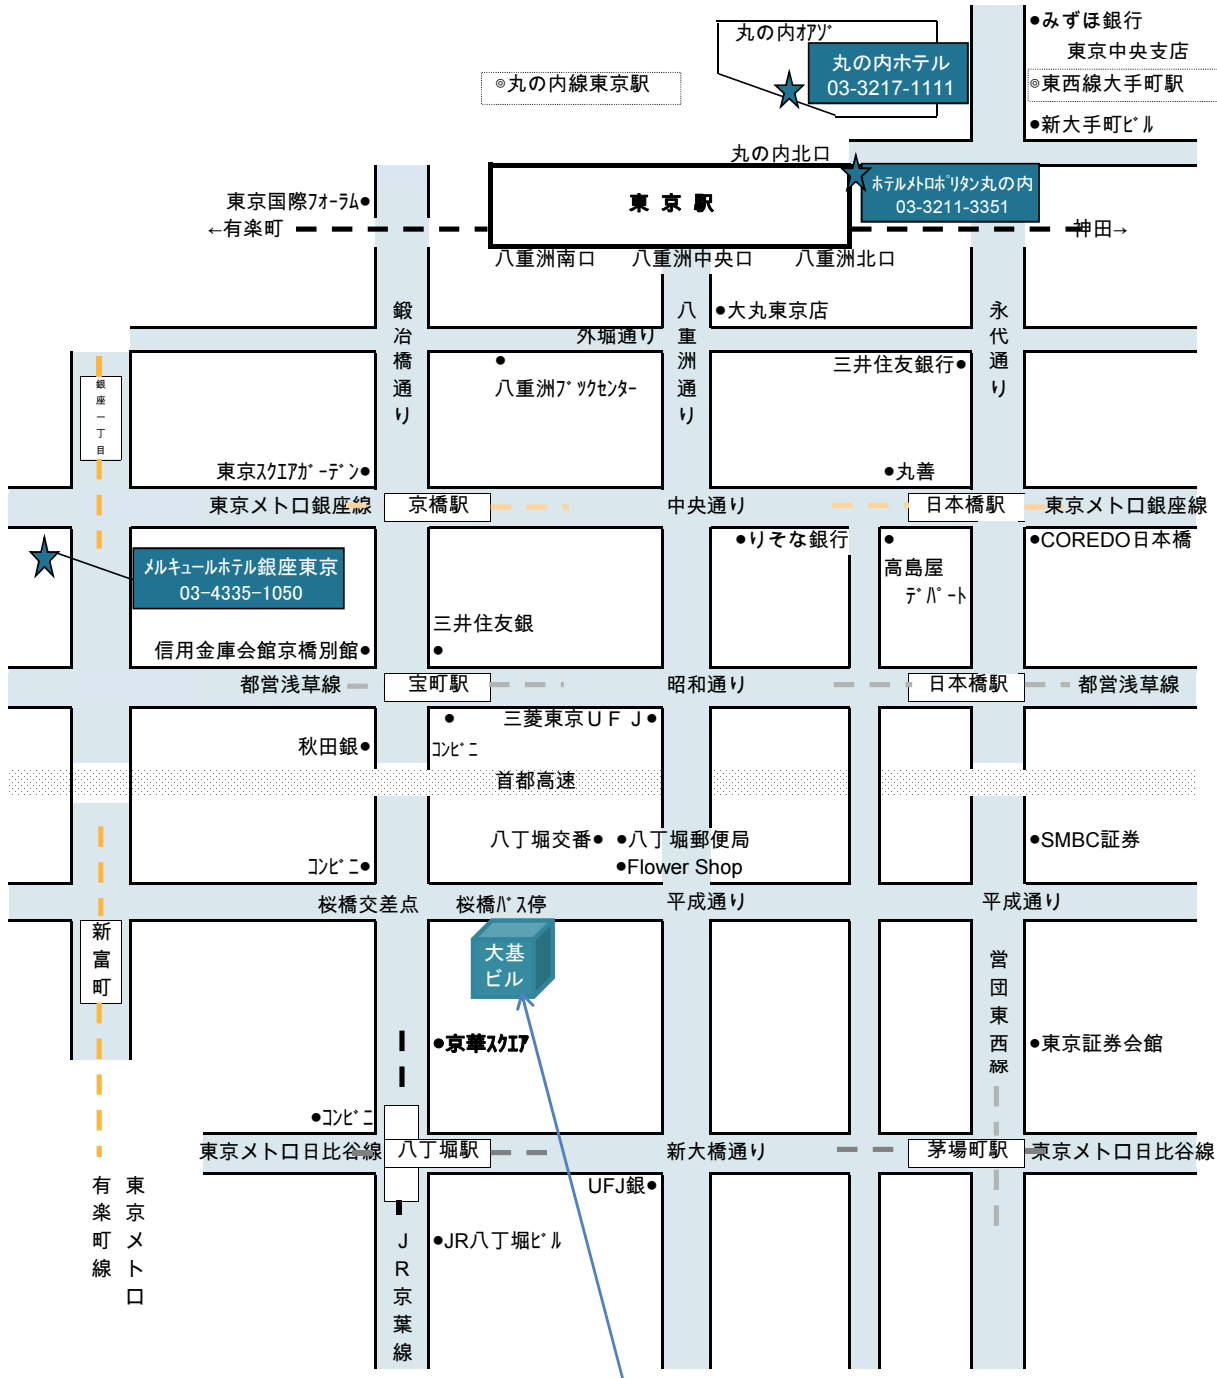

シルトロニック・ジャパン株式会社までのご案内

シルトロニック・ジャパン株式会社

〒104-0032 東京都中央区八丁堀三丁目11番12号 大基ビル7階
 Tel: 03-3552-3281
 Fax: 03-5566-7577

- ① JR京葉線・地下鉄日比谷線「八丁堀駅」徒歩約5分
 出口：A3 A3出口を出てすぐ左手の(鍛冶橋通りの)横断歩道を渡り、桜橋交差点を右折。
- ② 地下鉄浅草線「宝町駅」徒歩約7分
 出口：A2 鍛冶橋通りを左折して、桜橋交差点を左折。
- ③ 地下鉄銀座線「京橋駅」徒歩約12分
 出口：4番 鍛冶橋通りを直進し、桜橋交差点を左折。
- ④ JR・地下鉄「東京駅」徒歩15分
 出口：八重洲南口あるいは中央口
 ・南口から八重洲アツセンター方面(有楽町寄り)に出て、鍛冶橋通りを直進し、桜橋交差点を左折。
 ・中央口から八重洲通りを直進し、八丁堀交番を右折。
- ⑤ 地下鉄有楽町線「新富町」出口：3番 徒歩約6分
 平成通りを茅場町方面へ直進