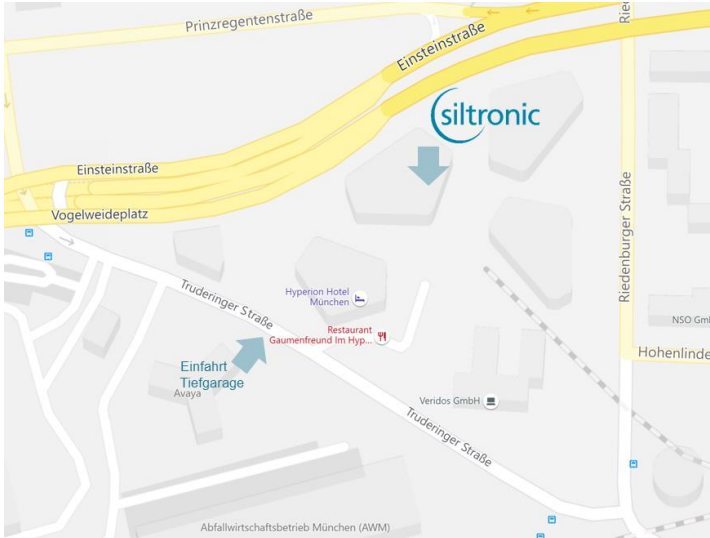

# Der Weg zur Siltronic AG Hauptverwaltung in München

Siltronic AG  
 Einsteinstraße 172  
 Tower B / Blue Tower  
 81677 München  
[www.siltronic.com](http://www.siltronic.com)

## Anreise mit dem Flugzeug:

- Flughafen München S8 Richtung *Innenstadt/Pasing*
- Haltestelle Leuchtenbergring, Fußweg 800m

## Öffentliche Verkehrsmittel:

- S8/S4/S2 Haltestelle Leuchtenbergring, Fußweg 800m
- Trambahn 19, Haltestelle Riedenburger Straße
- Bus 149, Haltestelle Riedenburger Straße

### Von Stuttgart/Nürnberg:

- Autobahnring A99 Richtung Salzburg
- Kreuz München Ost A94 Richtung München/Messe ICM
- Links abbiegen auf Truderinger Straße
- Einfahrt in die Tiefgarage über Truderinger Straße