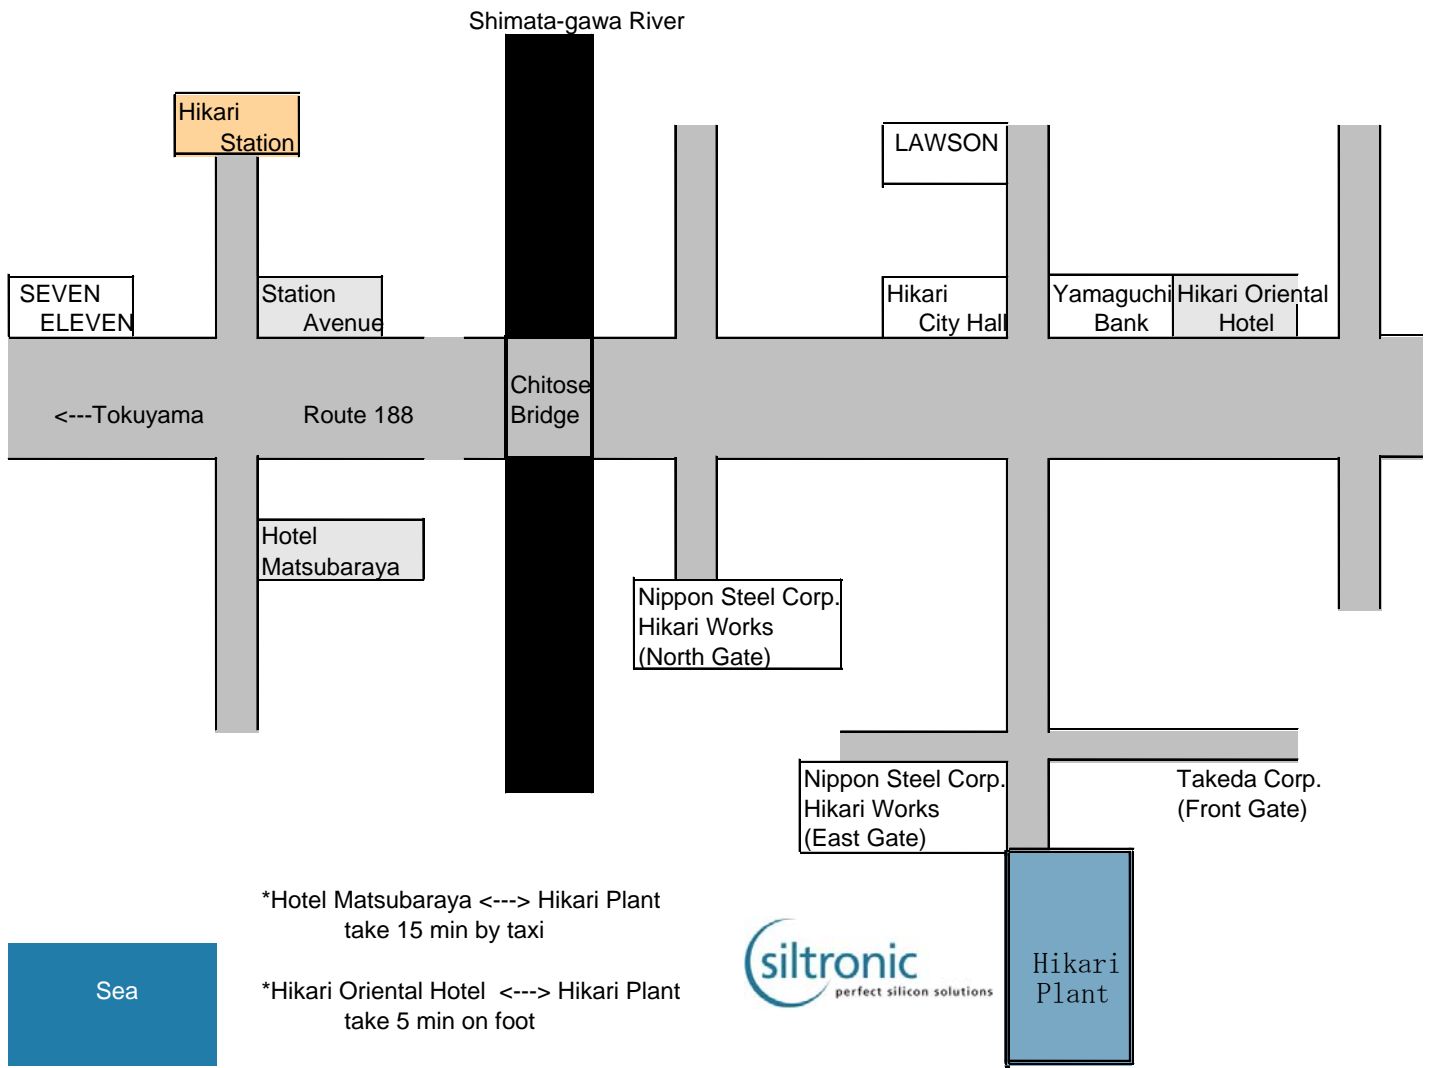

DER WEG ZUR SILTRONIC
 WERK HIKARI

*Hotel Matsubaraya <---> Hikari Plant
 take 15 min by taxi

*Hikari Oriental Hotel <---> Hikari Plant
 take 5 min on foot